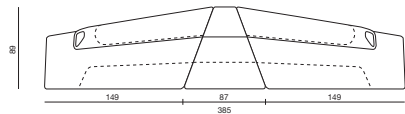

....M
Monocolore
One colour