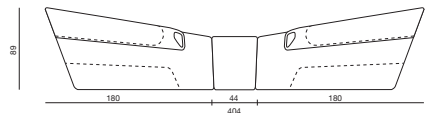

....M
Monocolore
One colour