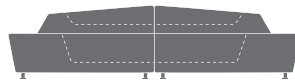

Programma componibile per spazi attesa, conversazione, incontri. E' formato da vari moduli per soluzioni angolari o lineari nelle versioni di rivestimento mono o bicolore.

Modular range for waiting, conversation and meeting areas made of various interchangeable units for corner or linear solutions in one-color or bi-color upholstery versions.

Système modulaire pour salles d'attente, de conversation et de rencontre composé de différents éléments pour solutions angulaires ou linéaires, disponible dans les versions de revêtement mono-couleur ou bi-couleur.

Zusammensetzbare Polstergruppe, ideal für Empfangs- und Warteräume sowie für Meeting, bestehend aus verschiedenen Elementen für Eck- oder Linearlösungen, Ausführung ein- oder zweifarbig.

Programa componible para espacios de espera, conversación y reunión. Está compuesto por varios módulos para soluciones angulares o lineares en las versiones de revestimiento mono o bicolore.