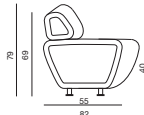

....M
Monocolore
One colour